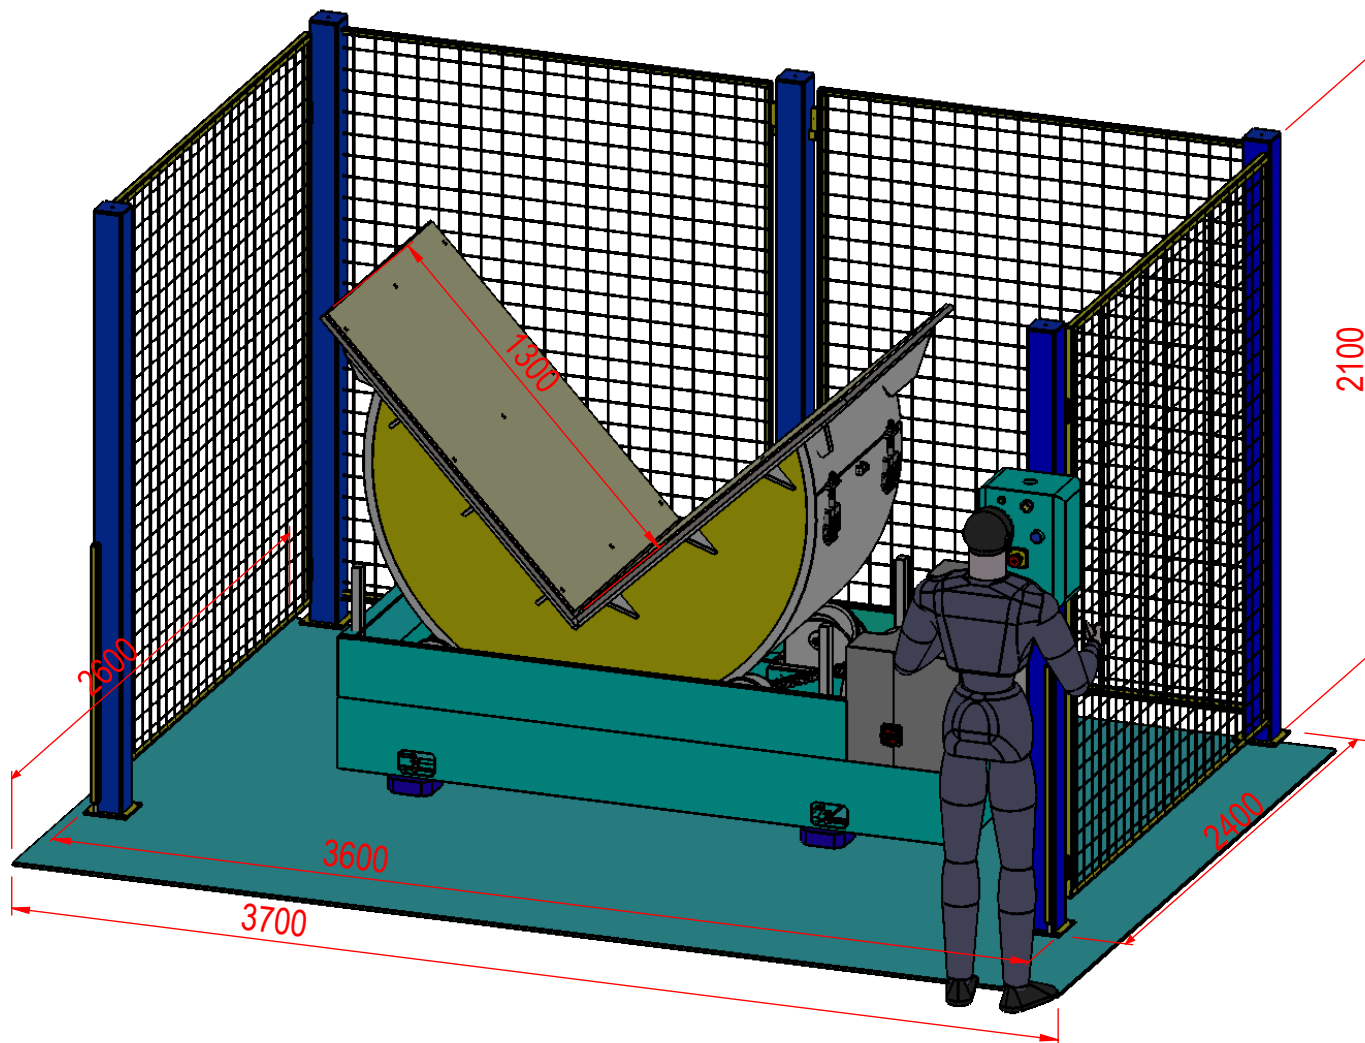

PREVISÃO - PRESILHAS

PRODUTO
Tombador de Moldes
5000Kg- Enclausurado

Desenhista
 Oliveira

CODIGO
TBP....

DATA: xx/xx/xx

Tensão de Alimentação 380V- Trifásica
com Tomada Modelo Steck -4P.

PREVISÃO - PRESILHAS	
PRODUTO Tombador de Moldes 5000Kg- Enclausurado	Desenhista Oliveira
CODIGO TBP....	DATA: xx/xx/xx